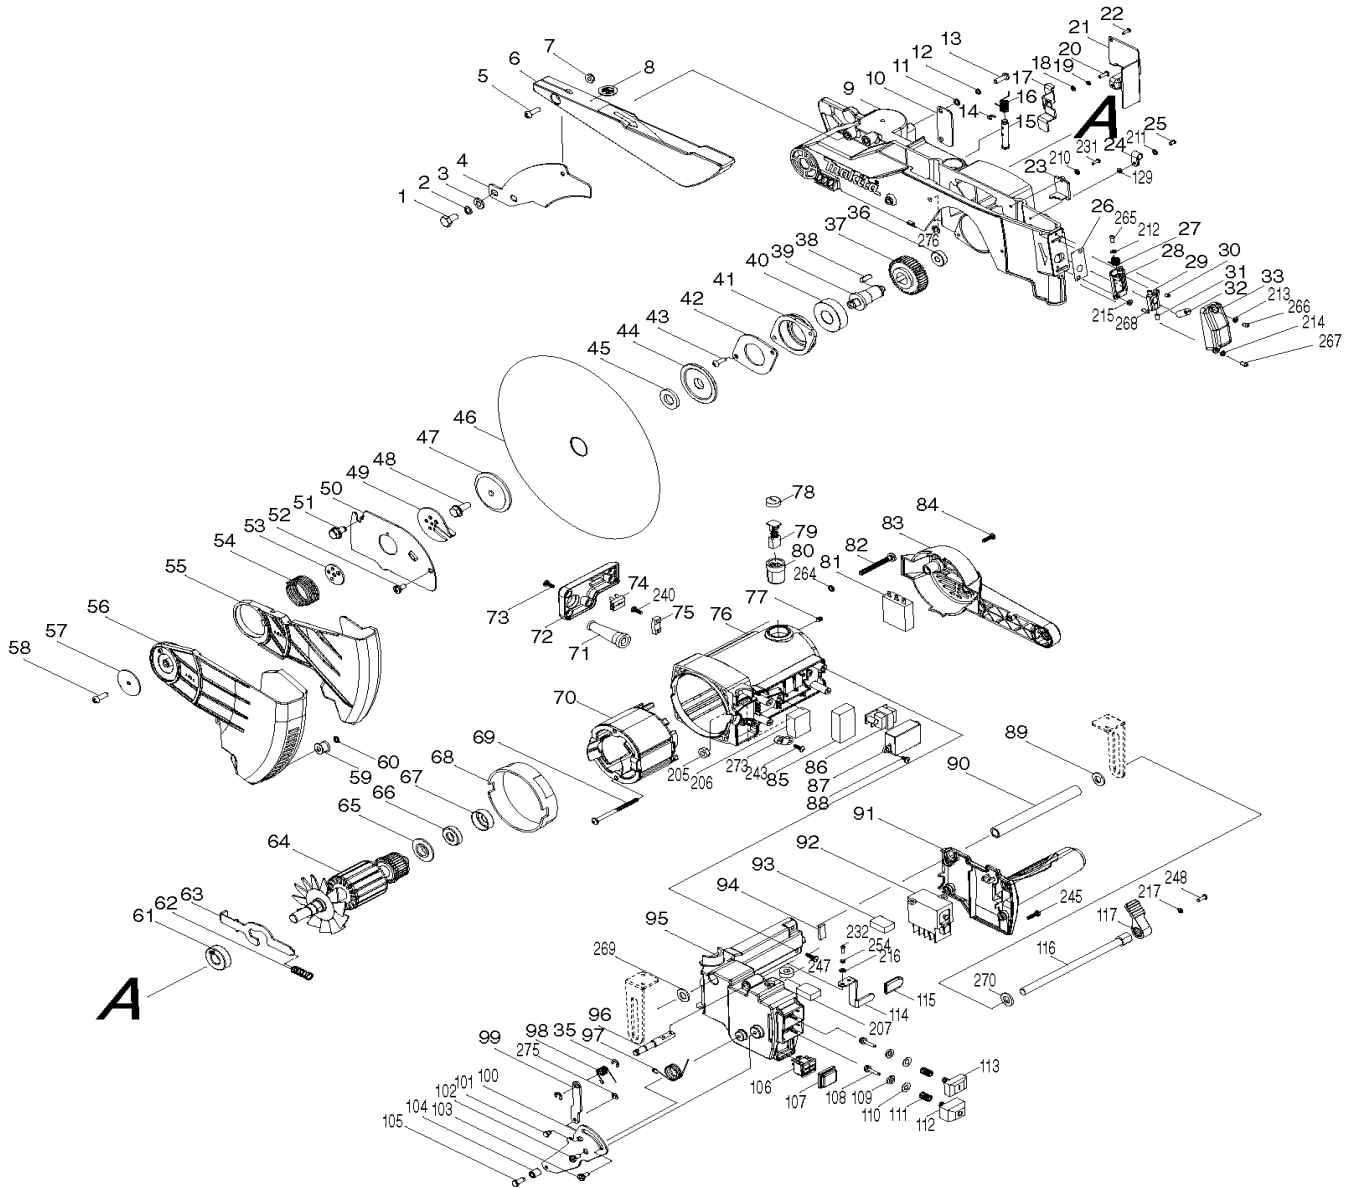

LH1201FL

Kapp-Gehrungs u. Tischsäge

Pos.	Artikel-Nr.	PG	Bezeichnung	Stk.
286	JM23300241		Zahnrad	1
287	JM23300242		Knopf	1
288	JM23300243		Befestigungsbolzen	1

Einzelteile Parallelanschlag:

JM23300019	1	Scheibe 6	1
JM23300235		Verriegelungsknopf	1
JM23300234		Einstellschraube	1
JM23300233		Verriegelung	1
JM23300232		Führungsplatte	1
JM23300231		Führung	1
JM23300228		Arretierknopf	1
JM23300229		Pin	1
JM23300230		Halterung	1

*** Zubehör ***

Z	JM23310001	Schwenkanschlag kpl.	1
Z	JM27000328	Einstelldreieck	1
Z	JM27000086	Schiebestock	1
Z	JM23100502	Horizontalschraubzwinde	1
Z	JM23100501	Staubstreck	1
Z	JM23100500	Auflageverlängerung	2
Z	JM23300217	Schutzhaube kpl.	1
Z	JM23300006	Sägeblatt	1
Z	JM23300008	Parallelanschlag	1
Z	JM23100197	Steckschlüssel 13-3	1

LH1201FL

Kapp-Gehrungs u. Tischsäge