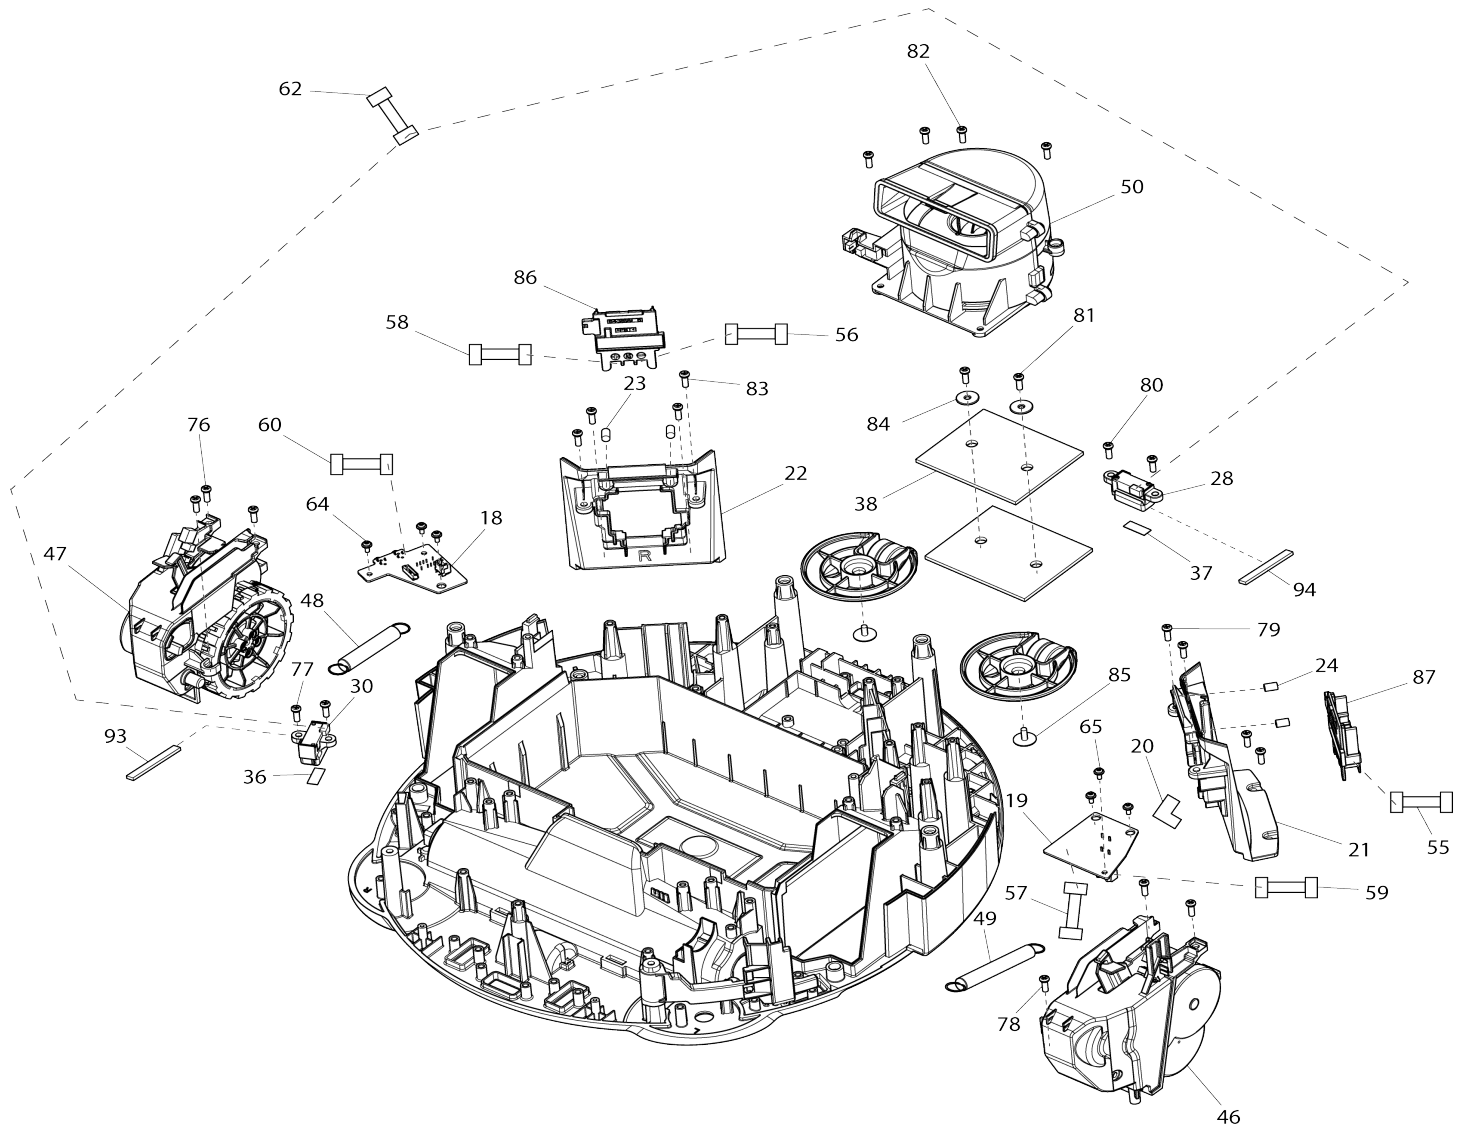

Model No.DRC200 Roboter-Staubsauger