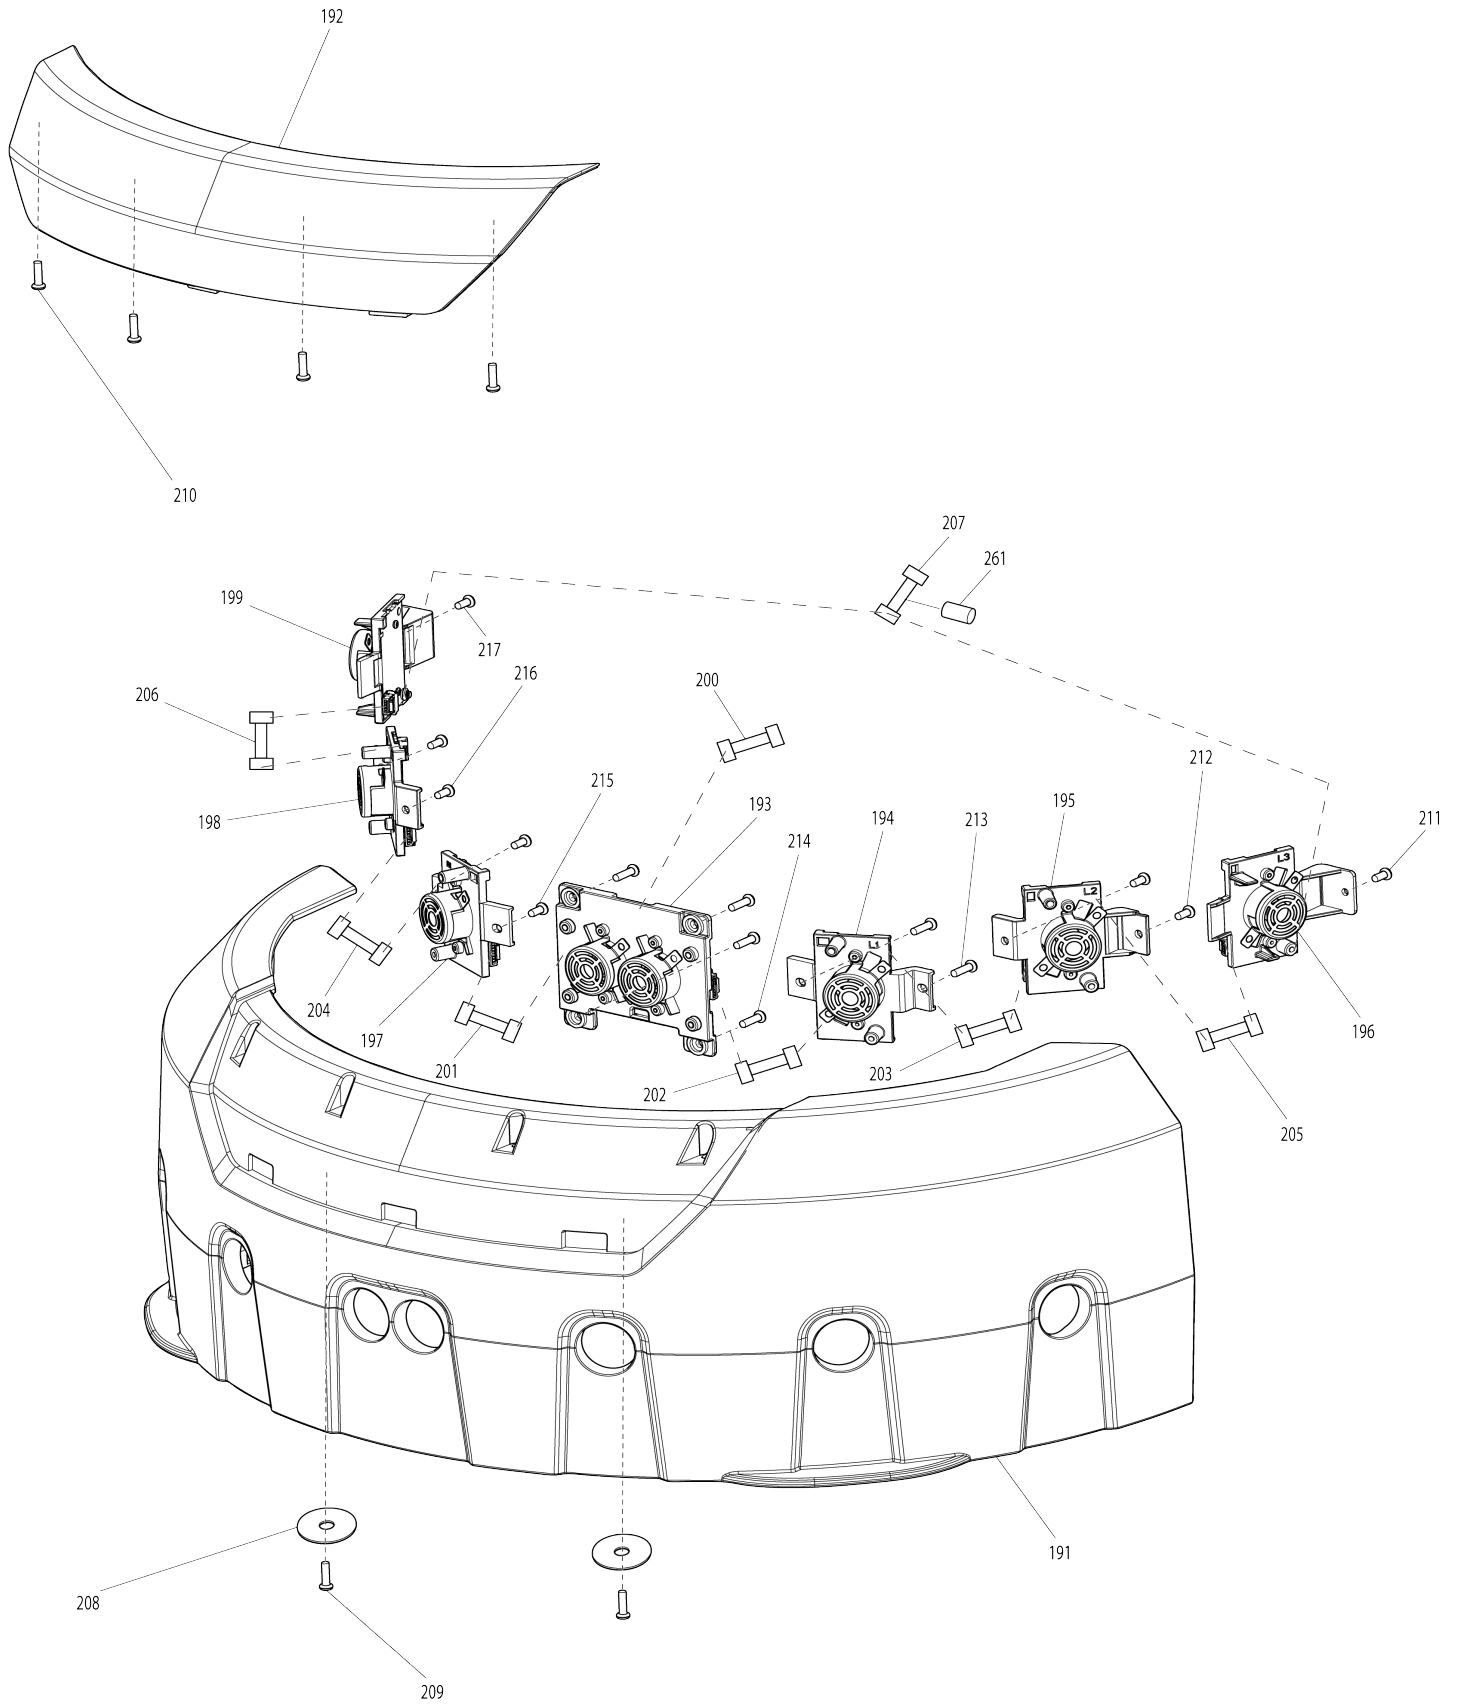

Model No.DRC200 Roboter-Staubsauger