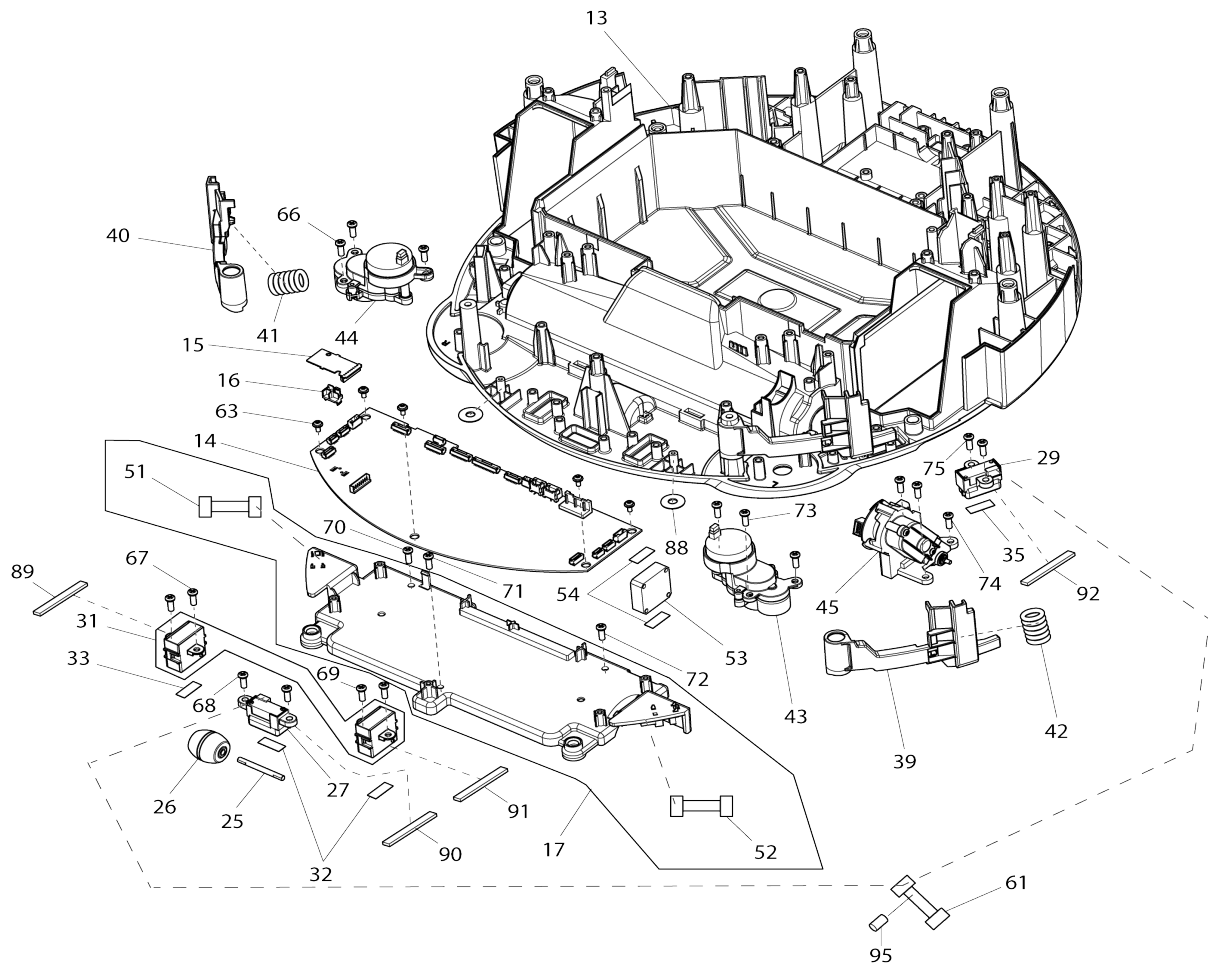

Model No.DRC200 Roboter-Staubsauger