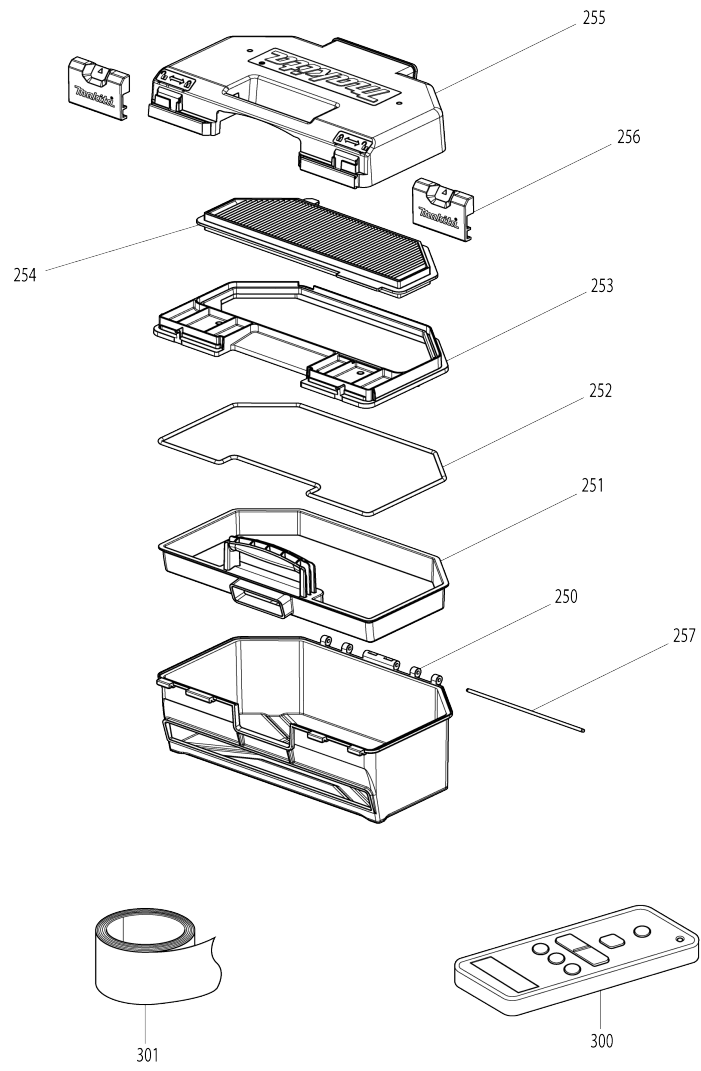

Model No.DRC200 Roboter-Staubsauger

Model No.DRC200 Roboter-Staubsauger

Artike l-Nr.	Teile-Nr.	Beschreibung	Austa uschb arkeit	Anzah l	Neu/A lt	Notiz 1	Notiz 2
001	SH00000063	Hauptbürste		1	*		
001-1	SH00000313	Hauptbürste	<	1			
002	SH00000064	Rahmen f. Hauptbürste		1	*		
002-1	SH00000314	Rahmen f. Hauptbürste	<	1			
003	SH00000065	Seitenbürsten-Set		1			
004	SH00000066	Abdeckung		1			
005	SH00000067	Kabelabdeckung R		1	*		
005-1	SH00000267	Kabelabdeckung R	<	1			
006	SH00000068	Kabelabdeckung L		1	*		
006-1	SH00000268	Kabelabdeckung L	<	1			
007	SH00000069	Schraube M4x8		4			
008	SH00000070	Schrauben-Set 2Stk		1			
009	SH00000071	Schraube M3x10		2			
010	SH00000071	Schraube M3x10		1			
011	SH00000221	Schraube M4x16		6			
012	SH00000221	Schraube M4x16		10			
013	SH00000072	Gehäuse-Unterseite		1	*		
013-1	SH00000315	Gehäuse-Unterseite	<	1			
014	SH00000073	Steuerungsplatine		1	*		
014-1	SH00000291	Steuerungsplatine	<	1			
015	SH00000241	RF-Modul		1	*		
015-1	SH00000305	RF-Modul	<	1			
016	SH00000075	RF-Halter		1			
017	SH00000076	Halter f. Steuerungsplatine		1	*		
D10		INC. 51,52					
017-1	SH00000287	Halter f. Steuerungsplatine	O	1			
D10		INC. 51,52					
018	SH00000078	AS-Platine		1	*		
018-1	SH00000293	AS-Platine	<	1			
019	SH00000079	Batterie-Platine		1	*		
019-1	SH00000272	Batterie-Platine	<	1	*		
019-2	SH00000306	Batterie-Platine	<	1			
020	SH00000080	Isolierung		1			
021	SH00000081	Kontaktplattenhalter L		1			
022	SH00000082	Kontaktplattenhalter R		1			
023	SH00000083	Gummistift		2			
024	SH00000083	Gummistift		2			
025	SH00000084	Welle		1			
026	SH00000085	Rolle vorne		1			
027	SH00000086	IR-Sensor C		1	*		
027-1	SH00000278	IR-Sensor C	<	1	*		
027-2	SH00000303	IR-Sensor C	<	1			
C10	SH00000307	Schraube		2			
C20	SH00000308	Sensorhalter C		1			
028	SH00000086	IR-Sensor C		1	*		
028-1	SH00000278	IR-Sensor C	<	1	*		
028-2	SH00000303	IR-Sensor C	<	1			
C10	SH00000307	Schraube		2