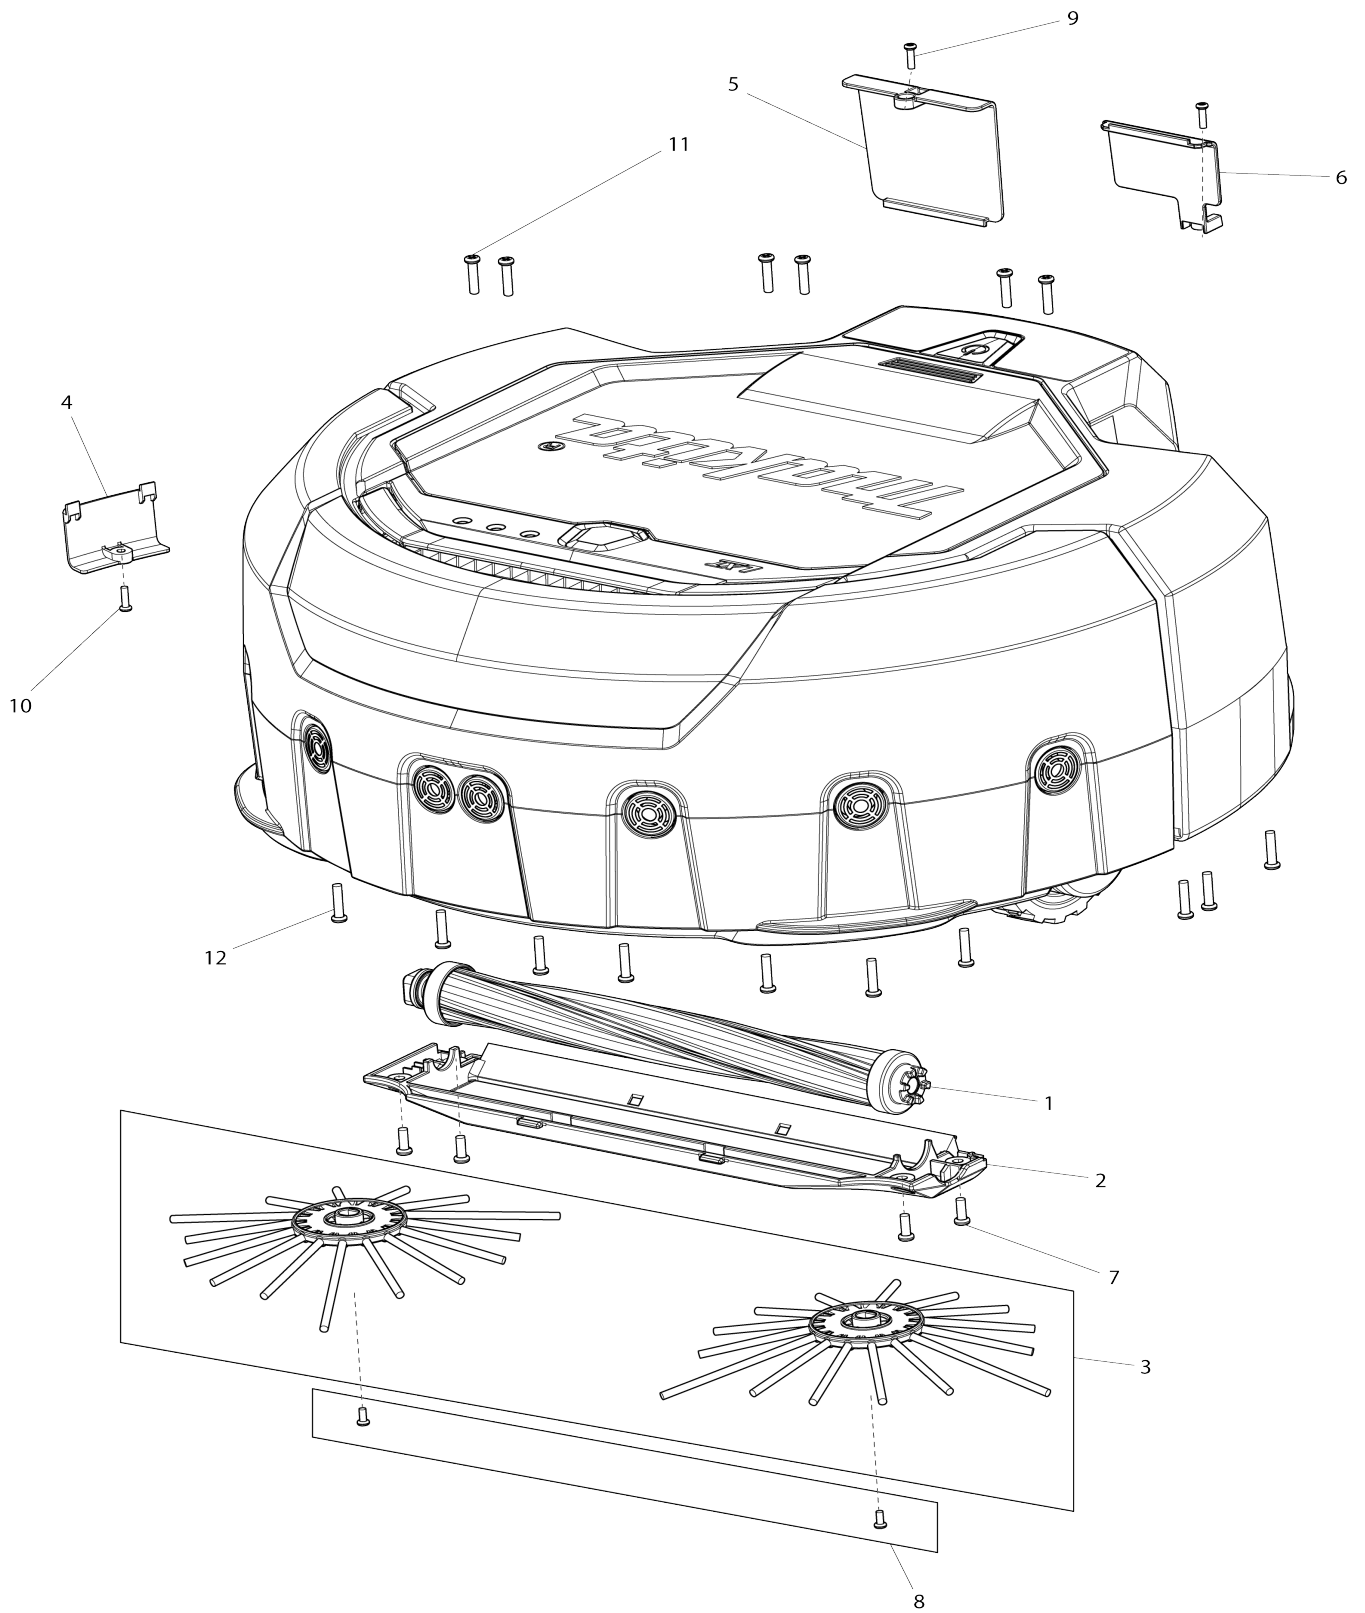

Model No.DRC200 Roboter-Staubsauger