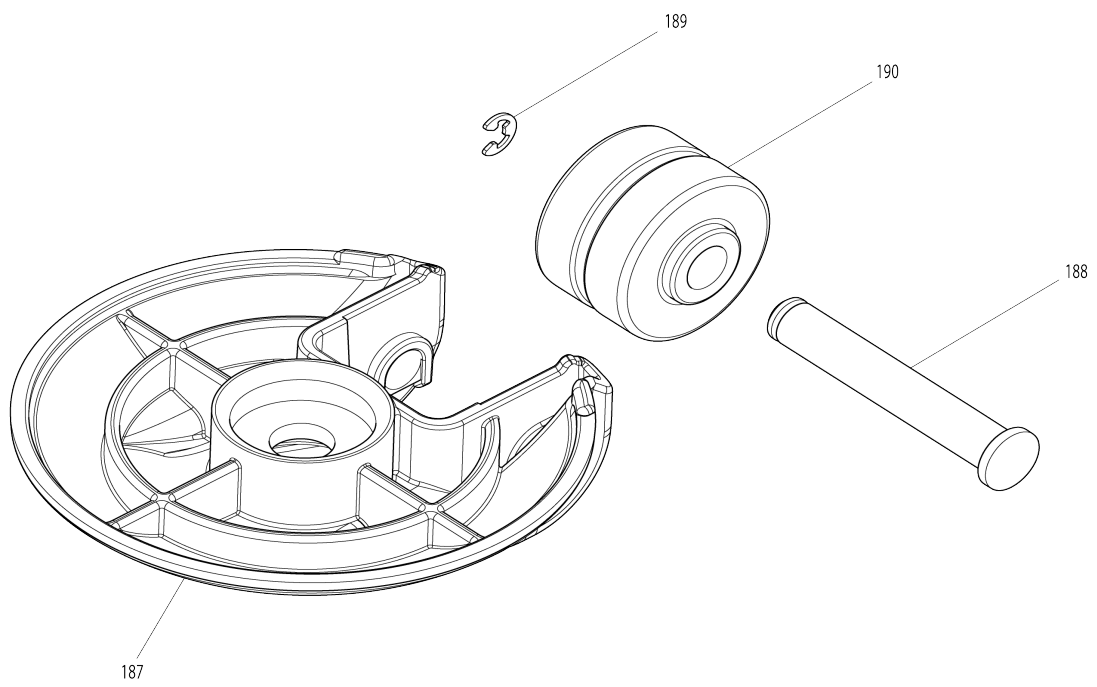

Model No.DRC200 Roboter-Staubsauger