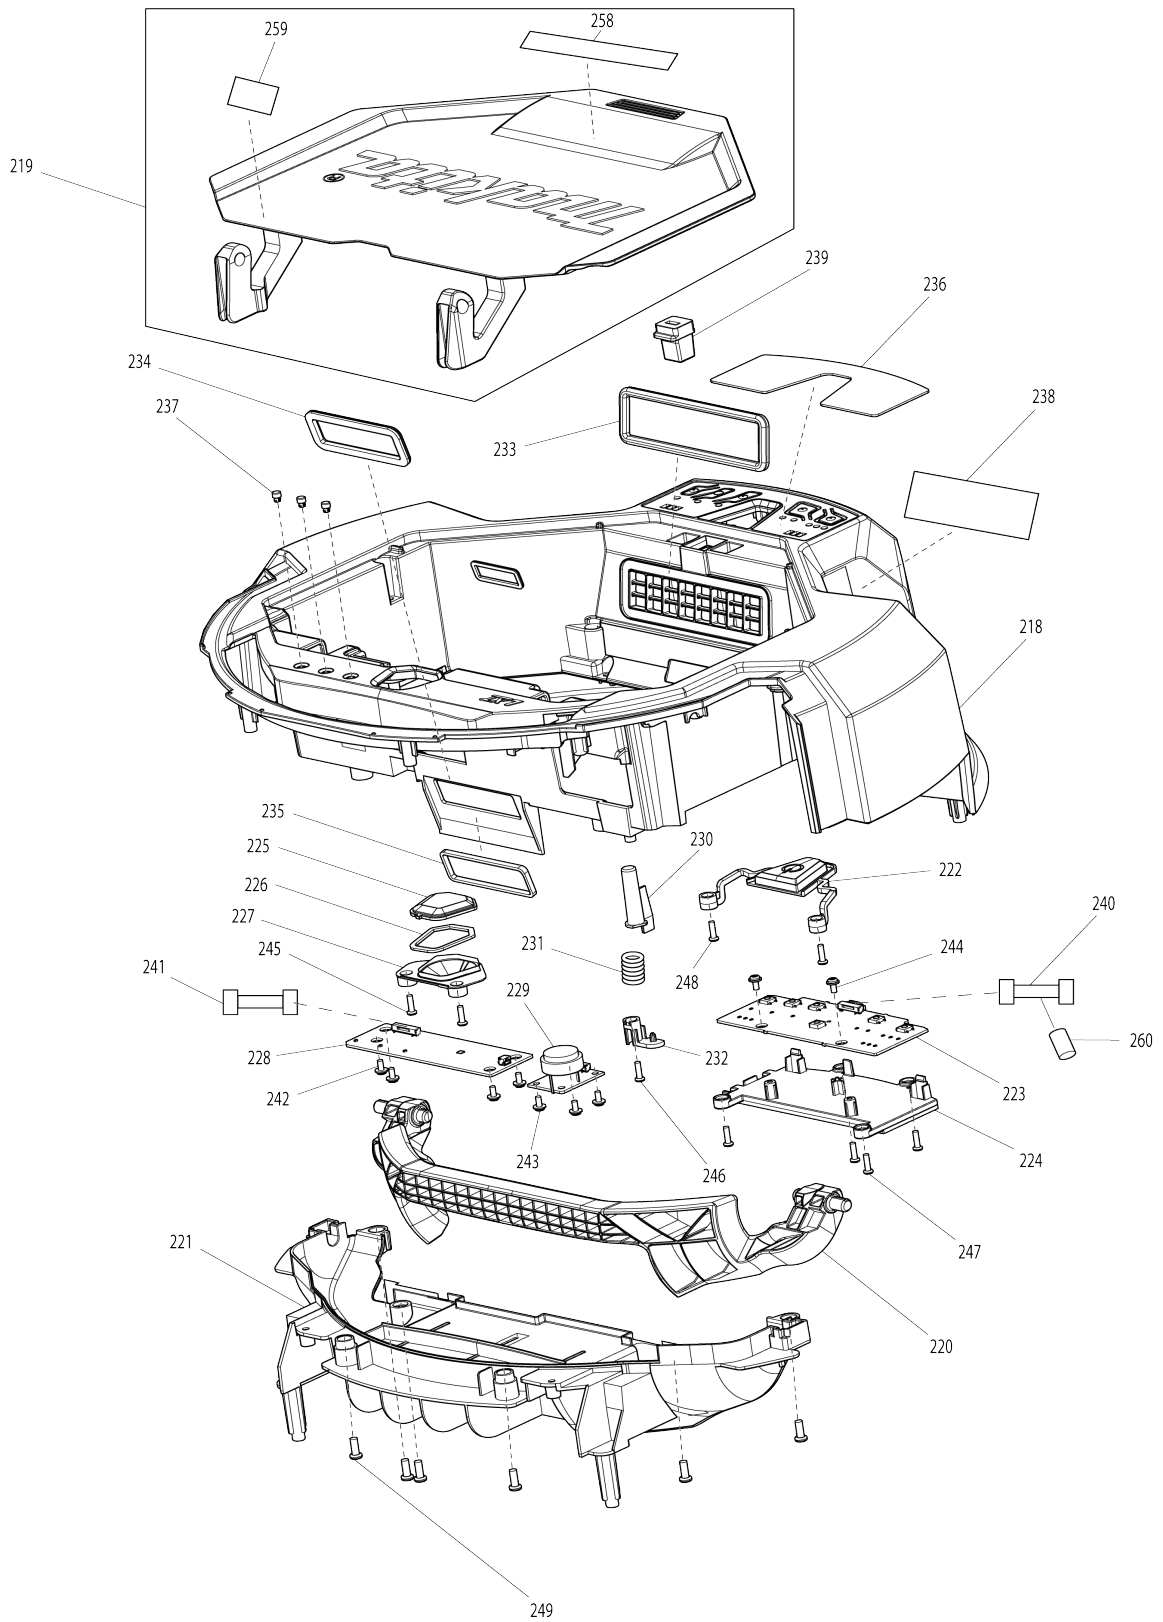

Model No.DRC200 Roboter-Staubsauger