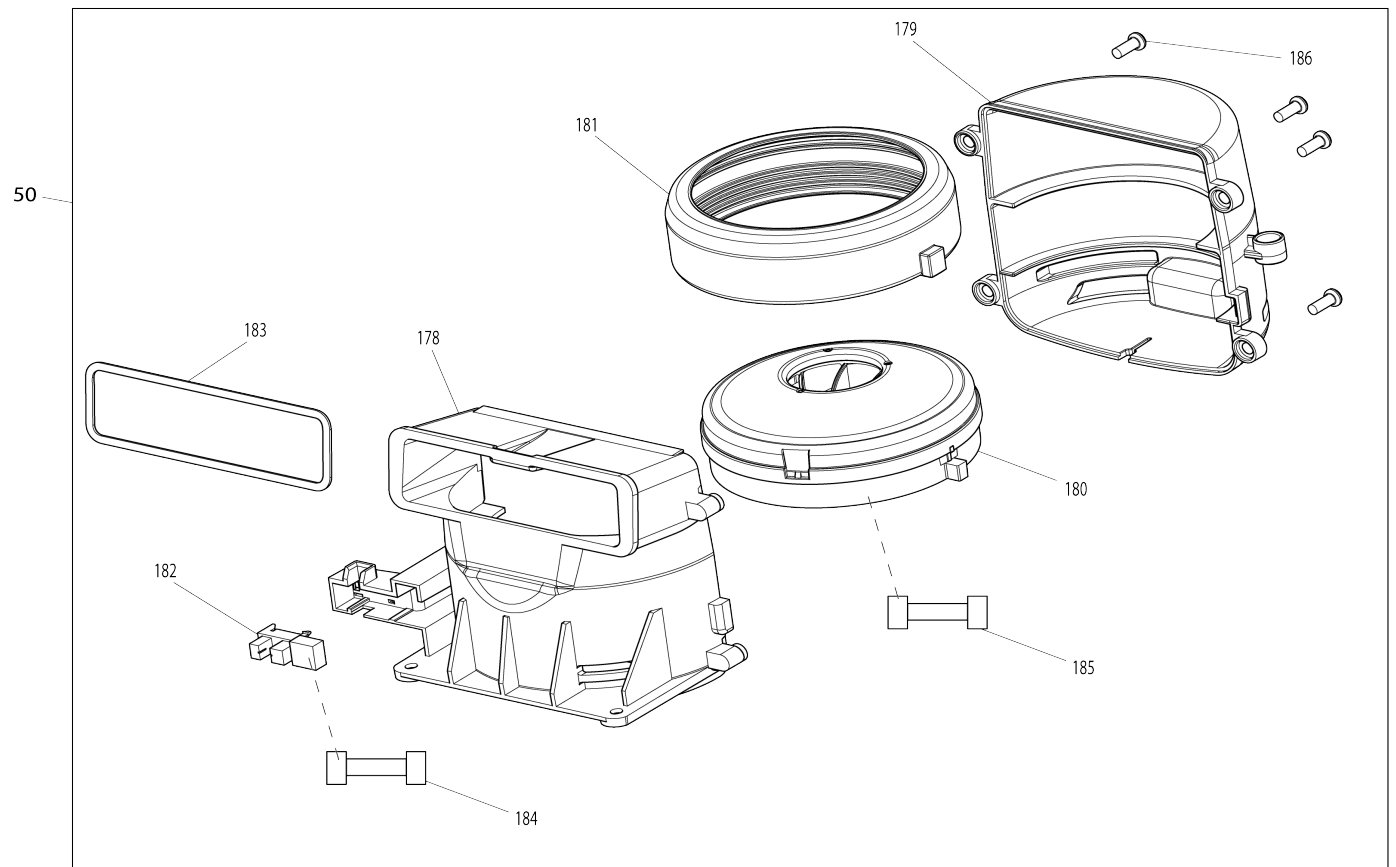

Model No.DRC200 Roboter-Staubsauger