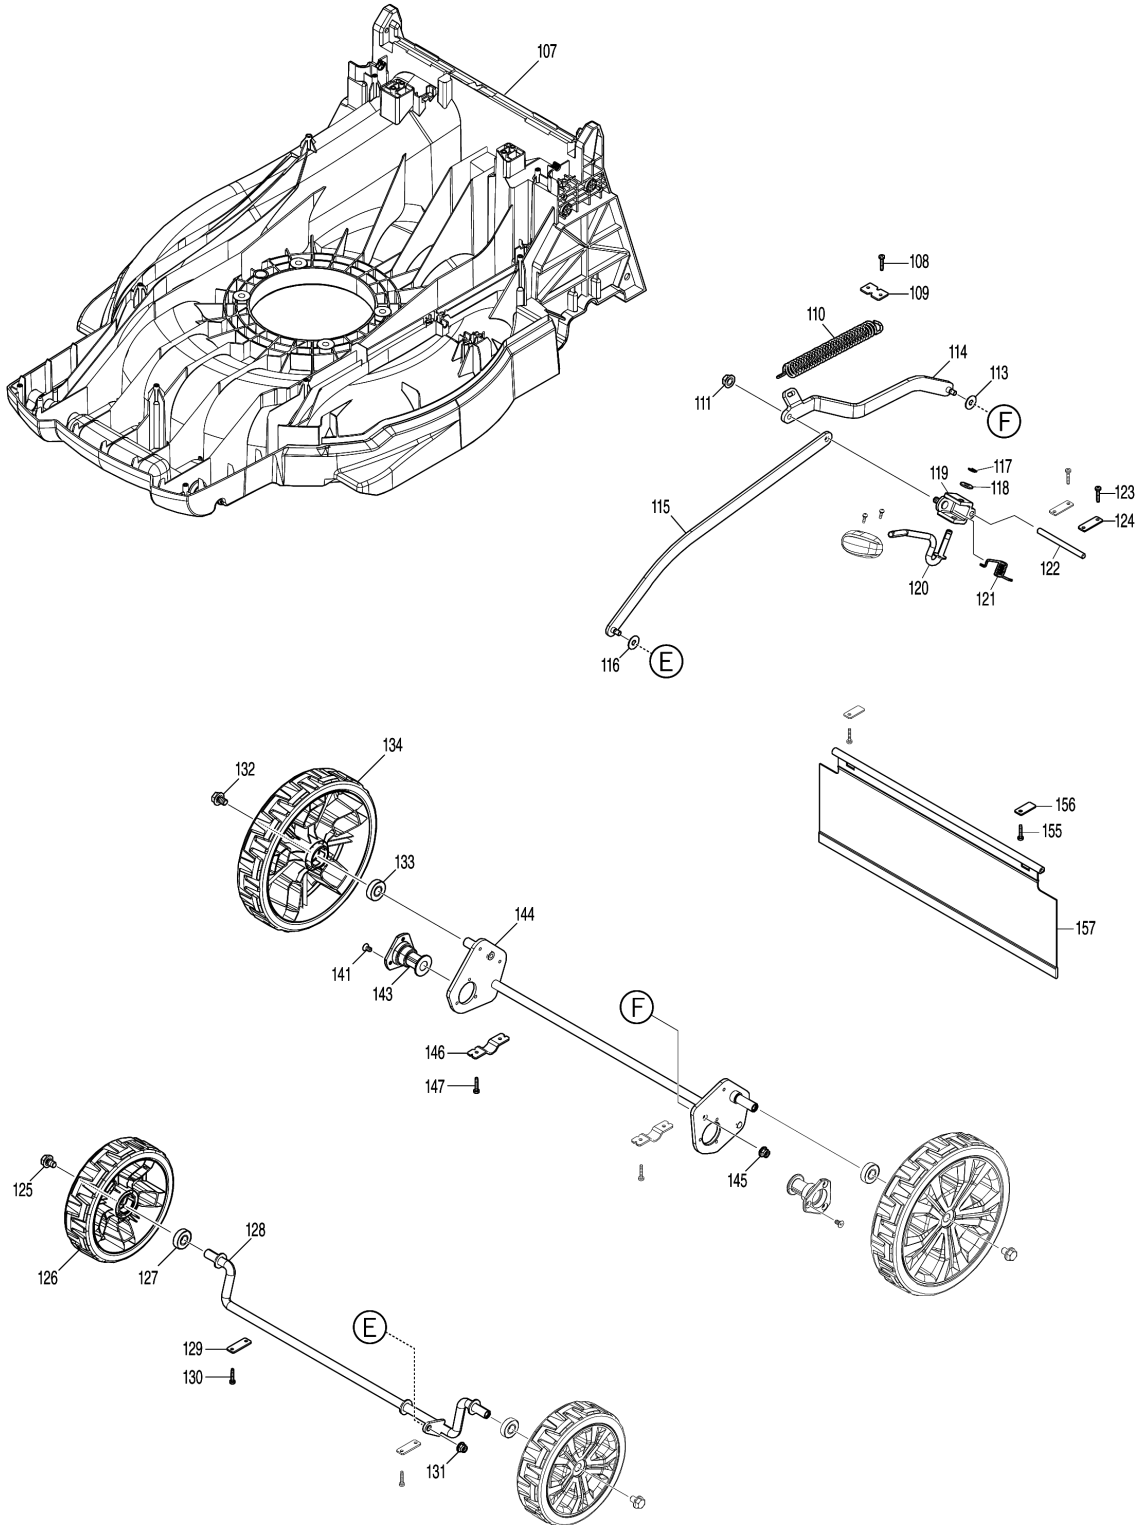

Model No.DLM538 530MM CORDLESS LAWN MOWER

Model No.DLM538 530MM CORDLESS LAWN MOWER

Position	Artikel-Nr.	Beschreibung	I/C	Stk.	New/Old	Opt. 1	Opt. 2	Hinweis
012	327424-8	SWITCH LEVER		1				
013	266424-2	TAPPING SCREW 4X20		7				
014	183V31-7	SWITCH BOX SET		1				
C10	8045G7-5	INDICATION LABEL		1				
D10		INC. 23						
015	231227-3	COMPRESSION SPRING 15		1				
016	413A99-6	SWITCH LEVER SUPPORT R		1				
C10	931102-0	HEX. NUT M4		1				
017	413B00-7	LOCK OFF BUTTON		1				
018	911138-5	P.H.SCREW M4X20 WITH WR		1				
019	651083-9	SWITCH C3XA-1PSPM		1				
020	266424-2	TAPPING SCREW 4X20		2				
021	687123-7	STRAIN RELIEF		1				
022	141H35-1	SWITCH CIRCUIT COMPLETE		1				
C10	810D46-0	SWITCH LABEL		1				
023	183V31-7	SWITCH BOX SET		1				
C10	8045G7-5	INDICATION LABEL		1				
D10		INC. 14						
027	183U21-4	LEVER BOX SET		1				
D10		INC. 38						
035	459863-5	SWITCH LEVER SUPPORT L		1				
C10	931102-0	HEX. NUT M4		1				
036	232575-3	TORSION SPRING 12		1				
037	911138-5	P.H.SCREW M4X20 WITH WR		1				
038	183U21-4	LEVER BOX SET		1				
D10		INC. 27						
039	266424-2	TAPPING SCREW 4X20		4				
040	699199-2	POWER SUPPLY CORD UNIT		1				
041	327871-3	HANDLE UPPER		1				
043	265C08-1	FLAT HEAD BOLT M8X50		2				
044	265C06-5	THUMB NUT M8		2				
045	413944-9	CLAMP		1				
C10	931102-0	HEX. NUT M4		1				
046	911163-6	PAN HEAD SCREW M4X35		1				
047	122A72-2	HANDLE LOWER ASSEMBLY		1				
D10		INC. 48-52						
048	258004-8	SPRING PIN 2.5-16		2				
049	413943-1	KNOB		2				
050	327877-1	LOCK HOLDER		2				
051	234121-8	COMPRESSION SPRING 8		2				
052	327876-3	LOCK PIN		2				
053	265C07-3	HEX. BOLT M8		2				

Please order the parts with part number.

Print Date 9/11/2021