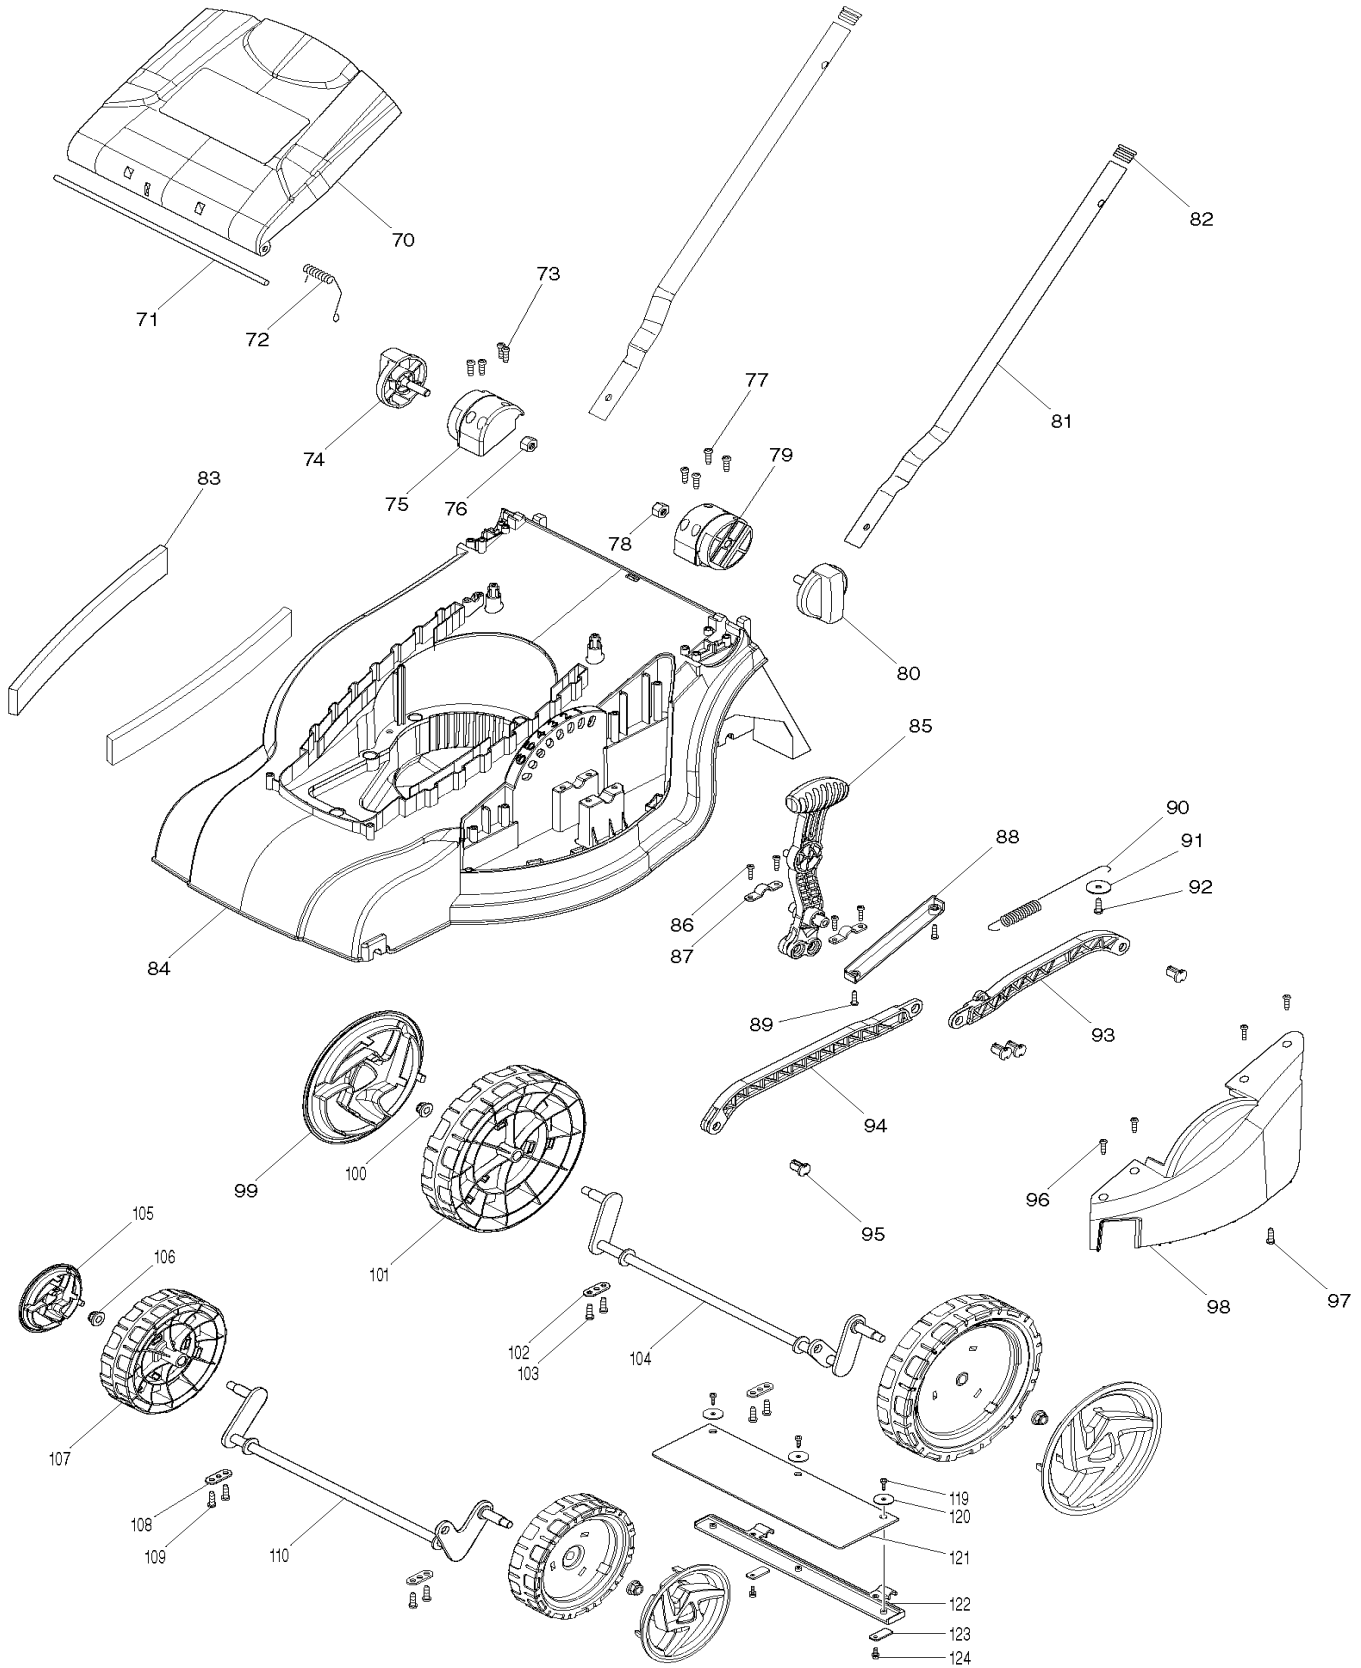

DLM380

Akku-Rasenmäher 2x18V