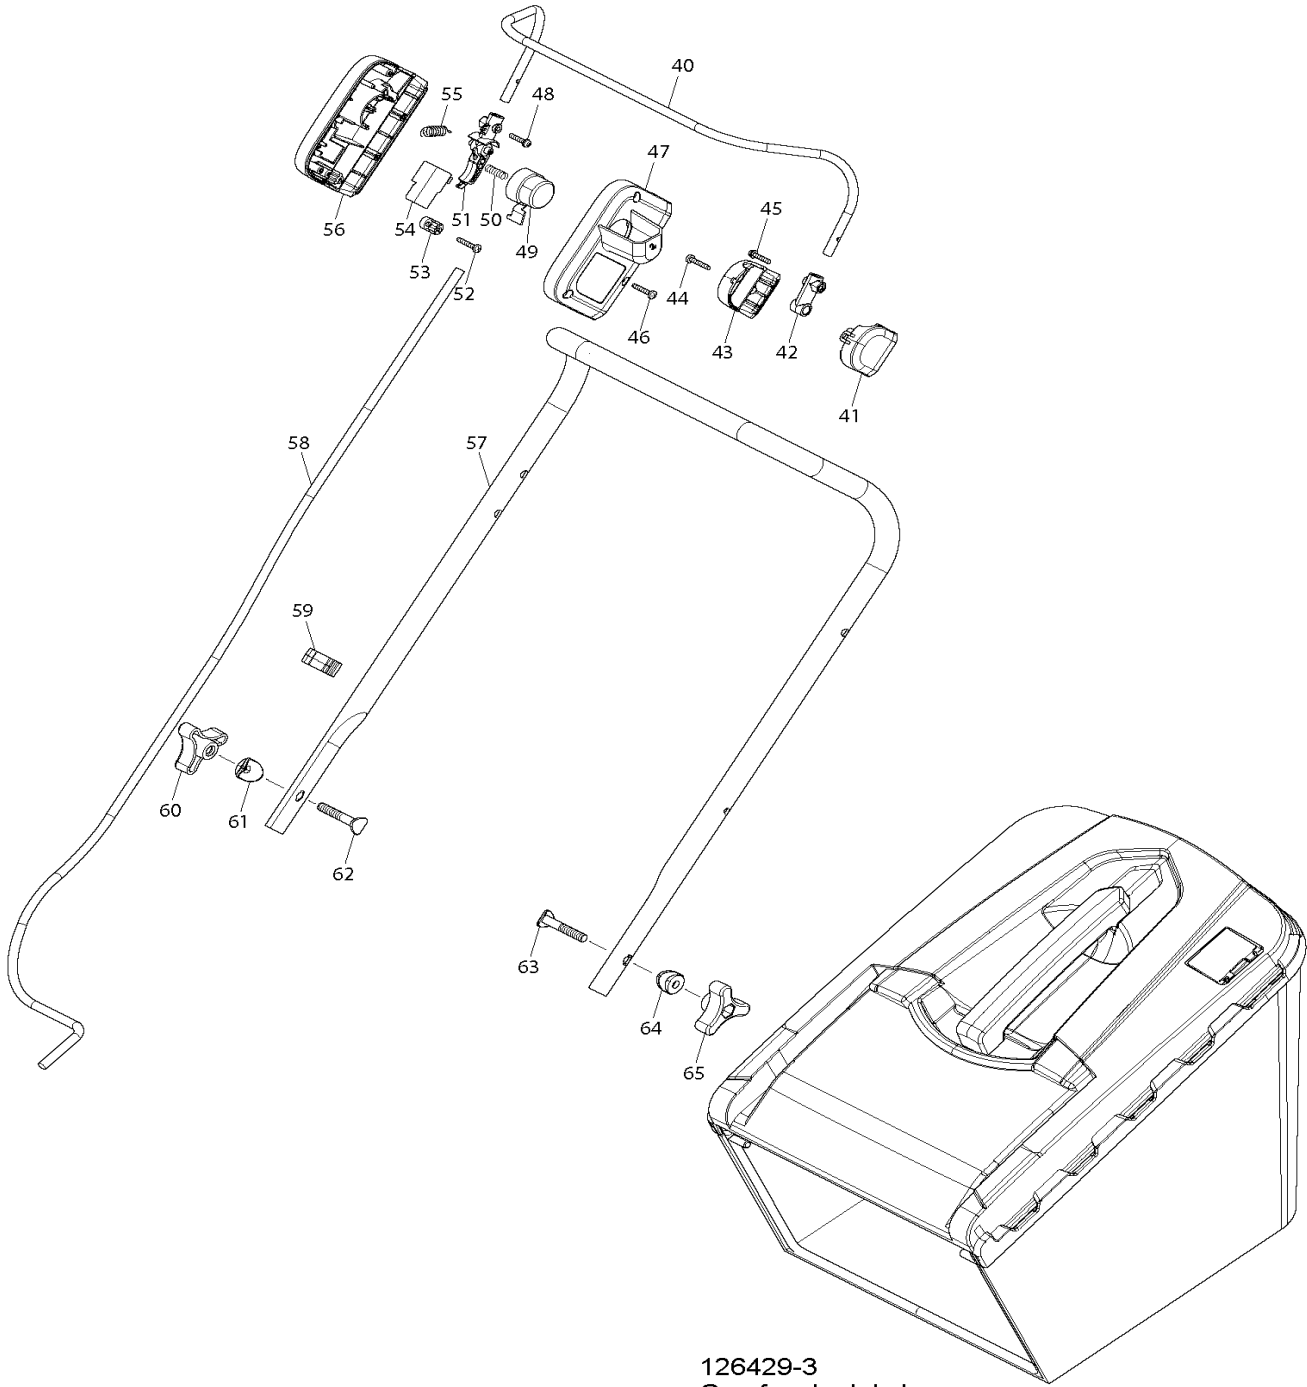

DLM380

Akku-Rasenmäher 2x18V

Pos.	Artikel-Nr.	PG	Bezeichnung	Stk.
96	266890-3	1	Blechschraube 4x16	4
97	DA00000326	1	Schraube 5x16 selbstschneidend	1
98	DA00000351	13	Gehäuseabdeckung links	1
99	DA00000331	8	Radkappe 7,5"	2
100	DA00000342	1	Sechskantmutter	2
101	DA00000330	11	Rad 7,5"	2
102	DA00000335	1	Platte	2
103	DA00000326	1	Schraube 5x16 selbstschneidend	4
104	DA00000349	18	Hinterachse	1
105	DA00000329	5	Radkappe 5,5"	2
106	DA00000342	1	Sechskantmutter	2
107	DA00000328	8	Rad 5,5"	2
108	DA00000335	1	Platte	2
109	DA00000326	1	Schraube 5x16 selbstschneidend	4
110	DA00000336	18	Vorderachse	1
111	DA00000360	1	Deckel	1
112	DA00000359	3	Handgriff f. Grasfangbehälter	1
113	DA00000362	20	Deckel f. Grasfangkorb	1
114	DA00000326	1	Schraube 5x16 selbstschneidend	2
115	DA00000361	1	Scheibe	2
116	266890-3	1	Blechschraube 4x16	4
117	DA00000358	18	Rahmen	1
118	DA00000357	22	Grasfangkorb	1

*** Zubehör ***

Z	196863-1	21	Sichelmesser 38cm	1
Z	126429-3	33	Grasfangkorb kpl.	1
Z	782016-4	1	Sechskantschlüssel SW13	1

DLM380

Akku-Rasenmäher 2x18V

196863-1
 Sichelmesser

DLM380

Akku-Rasenmäher 2x18V

DLM380