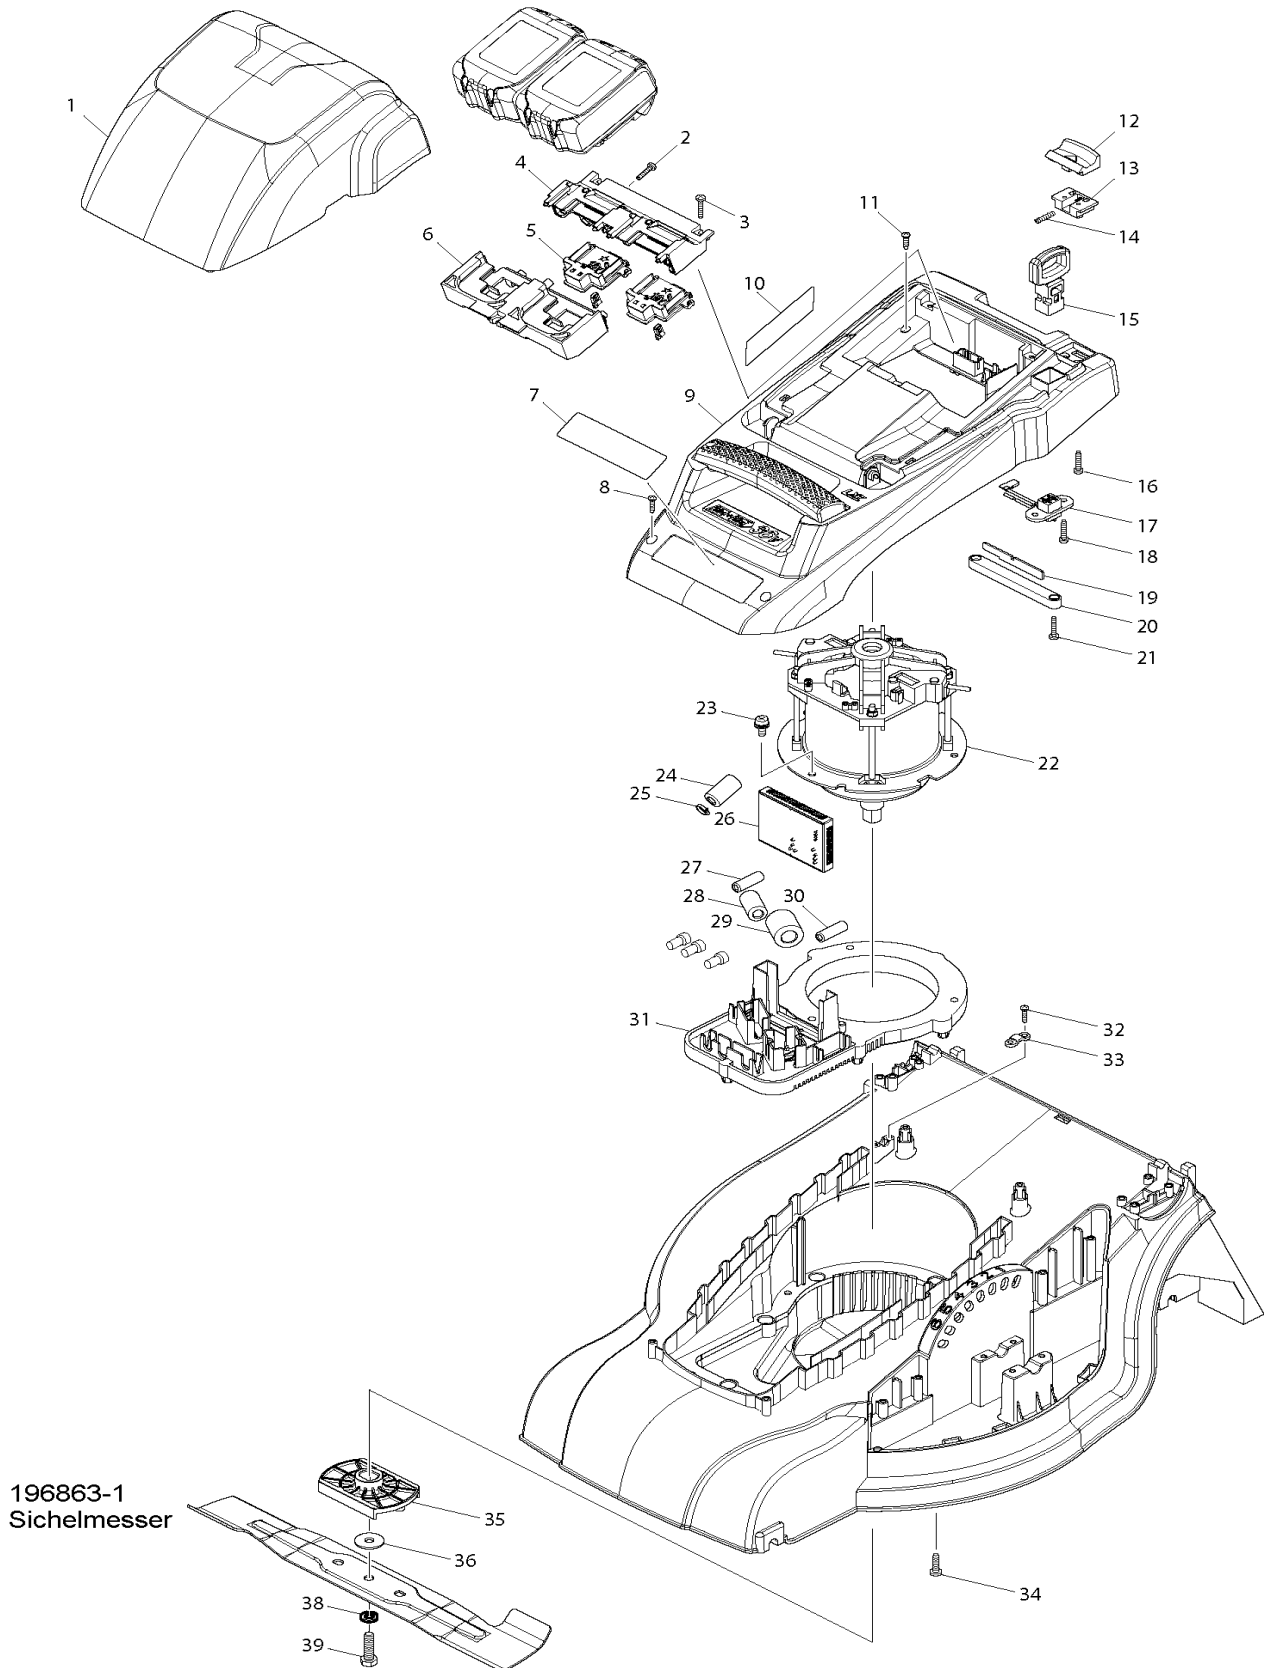

DLM380

Akku-Rasenmäher 2x18V

Pos.	Artikel-Nr.	PG	Bezeichnung	Stk.
96	266890-3	1	Blechschraube 4x16	4
97	DA00000326	1	Schraube 5x16 selbstschneidend	1
98	DA00000351	13	Gehäuseabdeckung links	1
99	DA00000331	8	Radkappe 7,5"	2
100	DA00000342	1	Sechskantmutter	2
101	DA00000330	11	Rad 7,5"	2
102	DA00000335	1	Platte	2
103	DA00000326	1	Schraube 5x16 selbstschneidend	4
104	DA00000349	18	Hinterachse	1
105	DA00000329	5	Radkappe 5,5"	2
106	DA00000342	1	Sechskantmutter	2
107	DA00000328	8	Rad 5,5"	2
108	DA00000335	1	Platte	2
109	DA00000326	1	Schraube 5x16 selbstschneidend	4
110	DA00000336	18	Vorderachse	1
111	DA00000360	1	Deckel	1
112	DA00000359	3	Handgriff f. Grasfangbehälter	1
113	DA00000362	20	Deckel f. Grasfangkorb	1
114	DA00000326	1	Schraube 5x16 selbstschneidend	2
115	DA00000361	1	Scheibe	2
116	266890-3	1	Blechschraube 4x16	4
117	DA00000358	18	Rahmen	1
118	DA00000357	22	Grasfangkorb	1

*** Zubehör ***

Z	196863-1	21	Sichelmesser 38cm	1
Z	126429-3	33	Grasfangkorb kpl.	1
Z	782016-4	1	Sechskantschlüssel SW13	1

DLM380

Akku-Rasenmäher 2x18V

196863-1
 Sichelmesser

DLM380

Akku-Rasenmäher 2x18V

DLM380