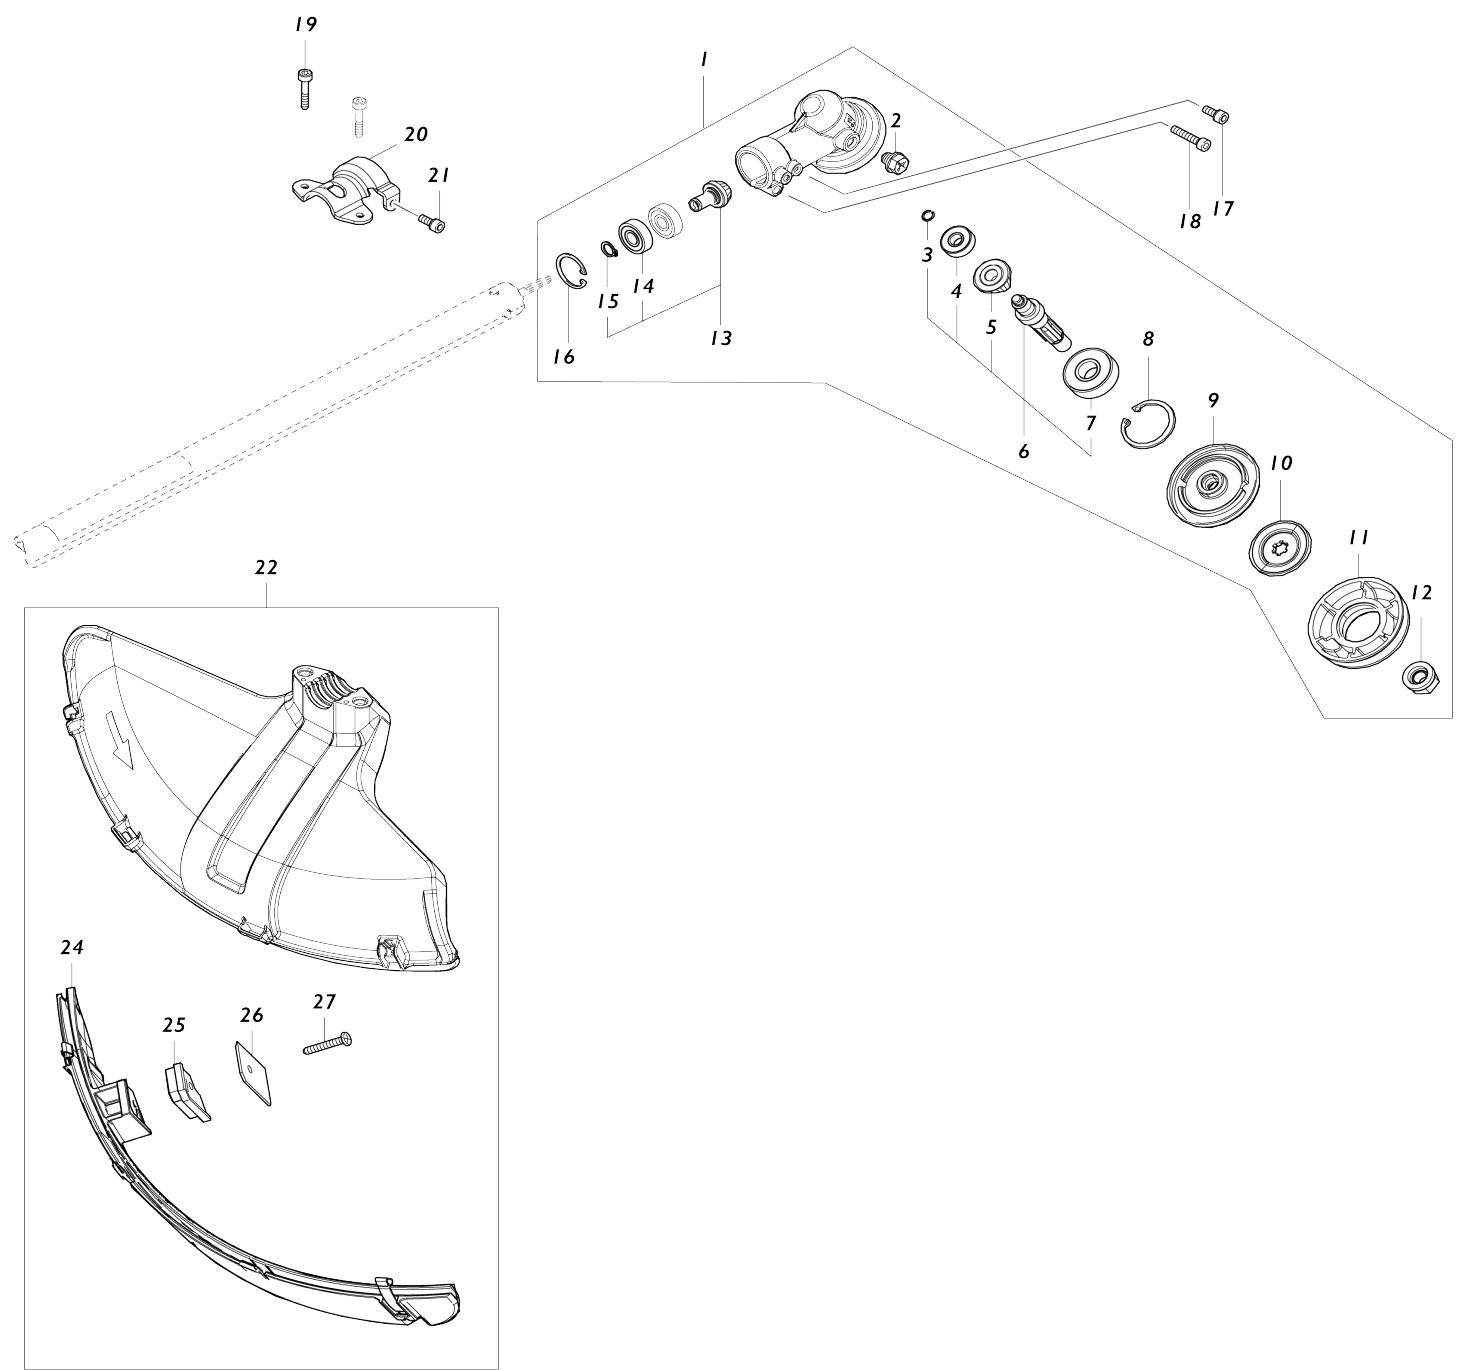

Model No.UR201C Battery Powered Grass Trimmer