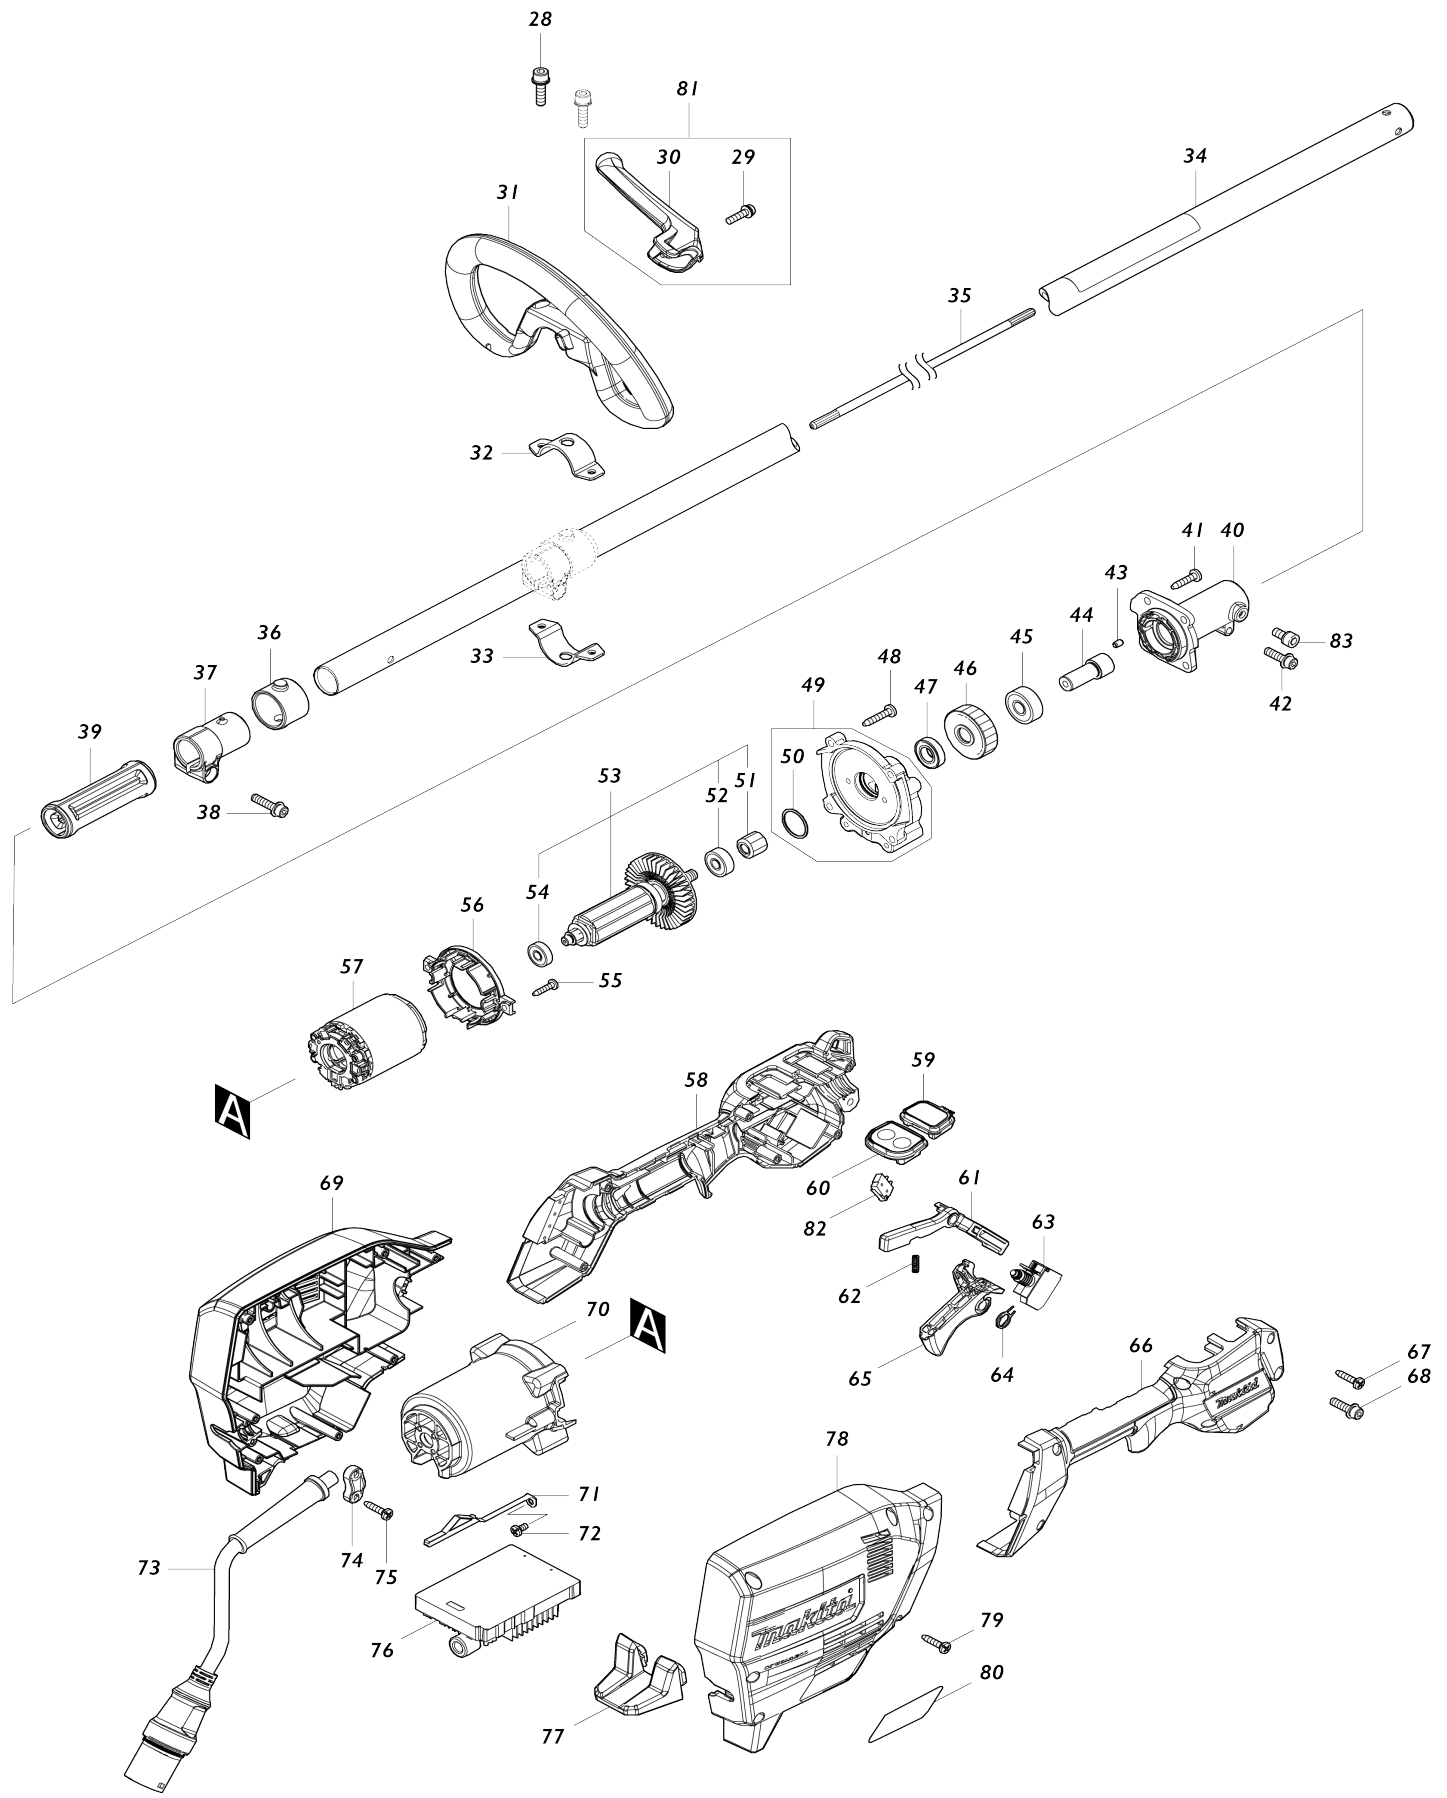

# Model No.UR201C Battery Powered Grass Trimmer

Artike l-Nr.	Teile-Nr.	Beschreibung	Austa uschb arkeit	Anzah l	Neu/A lt	Notiz 1	Notiz 2
001	123853-1	Getriebegehäusebaugruppe US		1			
D10		INC. 2,6,8-13,16					
002	265590-2	Sechskantschraube M8X10 R		1			
003	232350-7	Ringfeder 6		1			
004	210030-5	Kugellager 627ZZ		1			
005	221484-1	Spiralkegelrad 19		1			
006	136233-2	Messerwelle Baugruppe		1			
D10		INC. 3-5,7					
007	211228-7	Kugellager 6202DDW		1			
008	257432-4	Haltering (INT) R-35		1			
009	144312-2	Aufnahmescheibe kpl.		1			
010	347104-0	Klemmscheibe US		1			
011	457274-8	Manschette US		1			
012	252236-9	Sechskant-Sicherungsmutter M10-17		1			
013	136235-8	Spiralkegelrad Baugruppe		1			
D10		INC. 14,15					
014	210049-4	Kugellager 609ZZ		2			
015	257986-1	Haltering (EXT) S-9		1			
016	257987-9	Haltering (INT) R-24		1			
017	922216-6	Innensechskantkopfschraube M5X14 W		1			
018	922242-5	Innensechskantkopfschraube M5X25		1			
019	251513-6	Innensechskantkopfschraube M5X25		2			
020	347107-4	Schutzhaubenklemme 24		1			
021	922216-6	Innensechskantkopfschraube M5X14 W		1			
022	191B54-1	Schutzhaube U 430 Set MG		1			
D10		INC. 24-27					
024	144316-4	Schutzhauben-U-Erweiterung 420-450 komplett		1			
C10	346696-6	Einhängebügel		2			
C20	232284-4	Spindelarrretierung		2			
025	459765-5	Aufnahme für fadenmesser		1			
026	347115-5	Schneider		1			
027	266459-3	Bindekopf-Blechschrabe 5X25		1			
028	922234-4	Innensechskantkopfschraube M5X20 WG		2			
029	911128-8	Flachkopfschraube M4X16 WR		1			
030	457268-3	Barriere		1			
031	457267-5	Bügelgriff		1			
C10	263005-3	Gummistift 6		1			
032	347113-9	Obere Klemme 35		1			
033	347114-7	Untere Klemme 35		1			
034	140S82-5	Schaftrohr komplett I		1			
C10	819312-8	Firmenschild makita-logo		1			
C20	819J22-7	Warnaufkleber		1			
035	327056-1	Schaft		1			