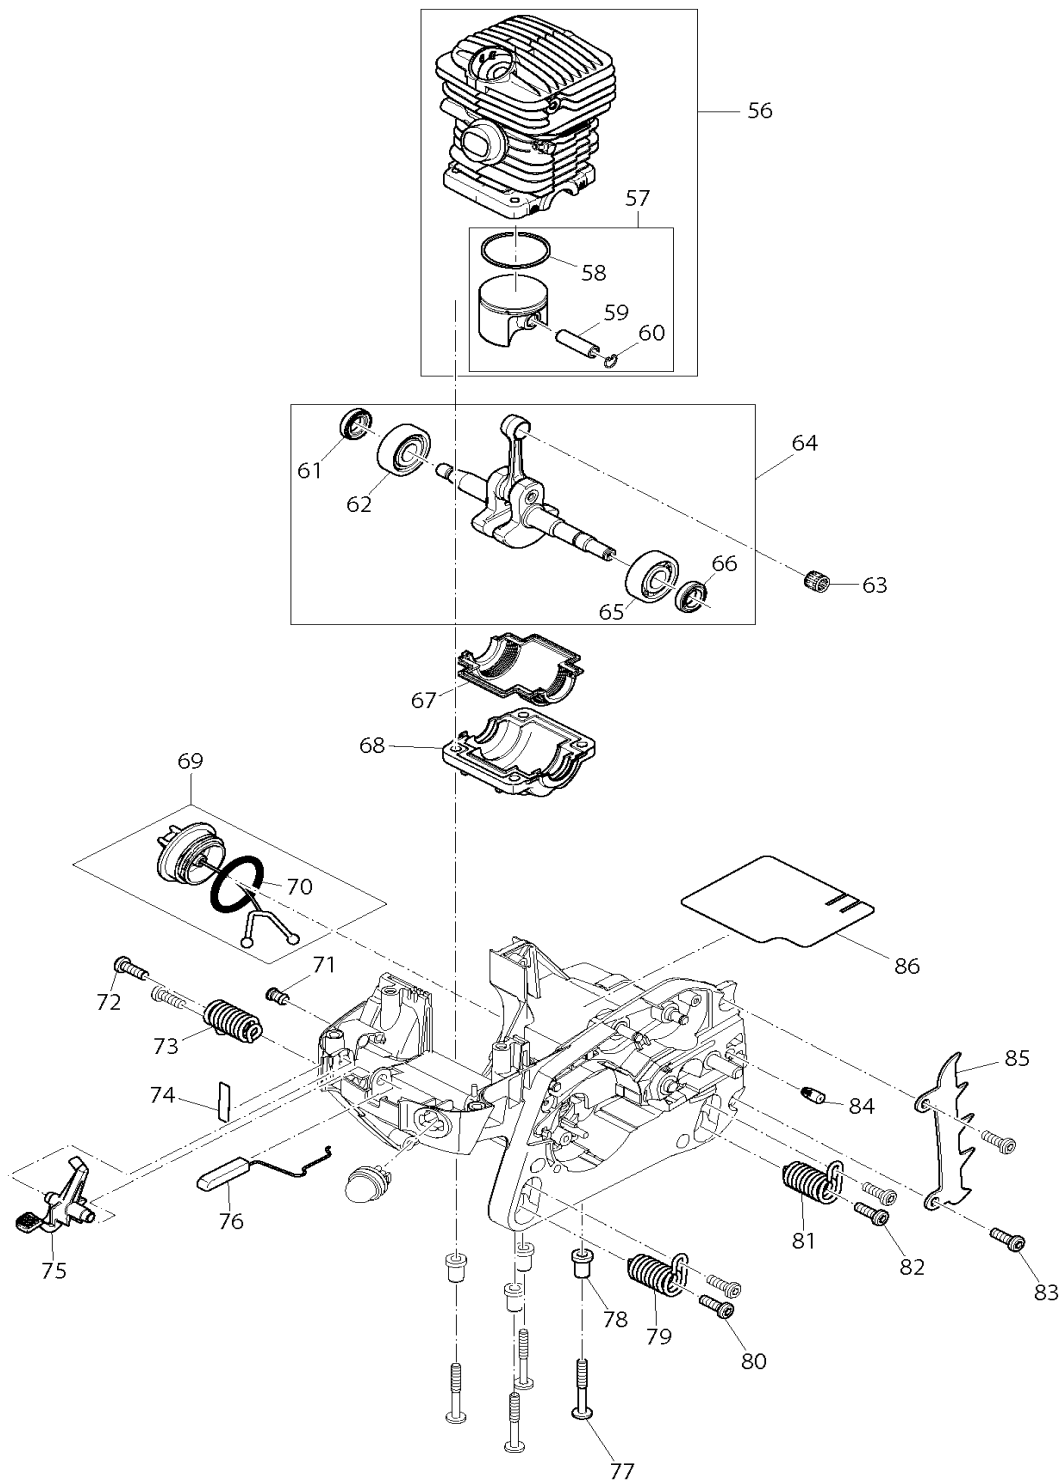

EA3200S

Benzin- Kettensäge 35cm