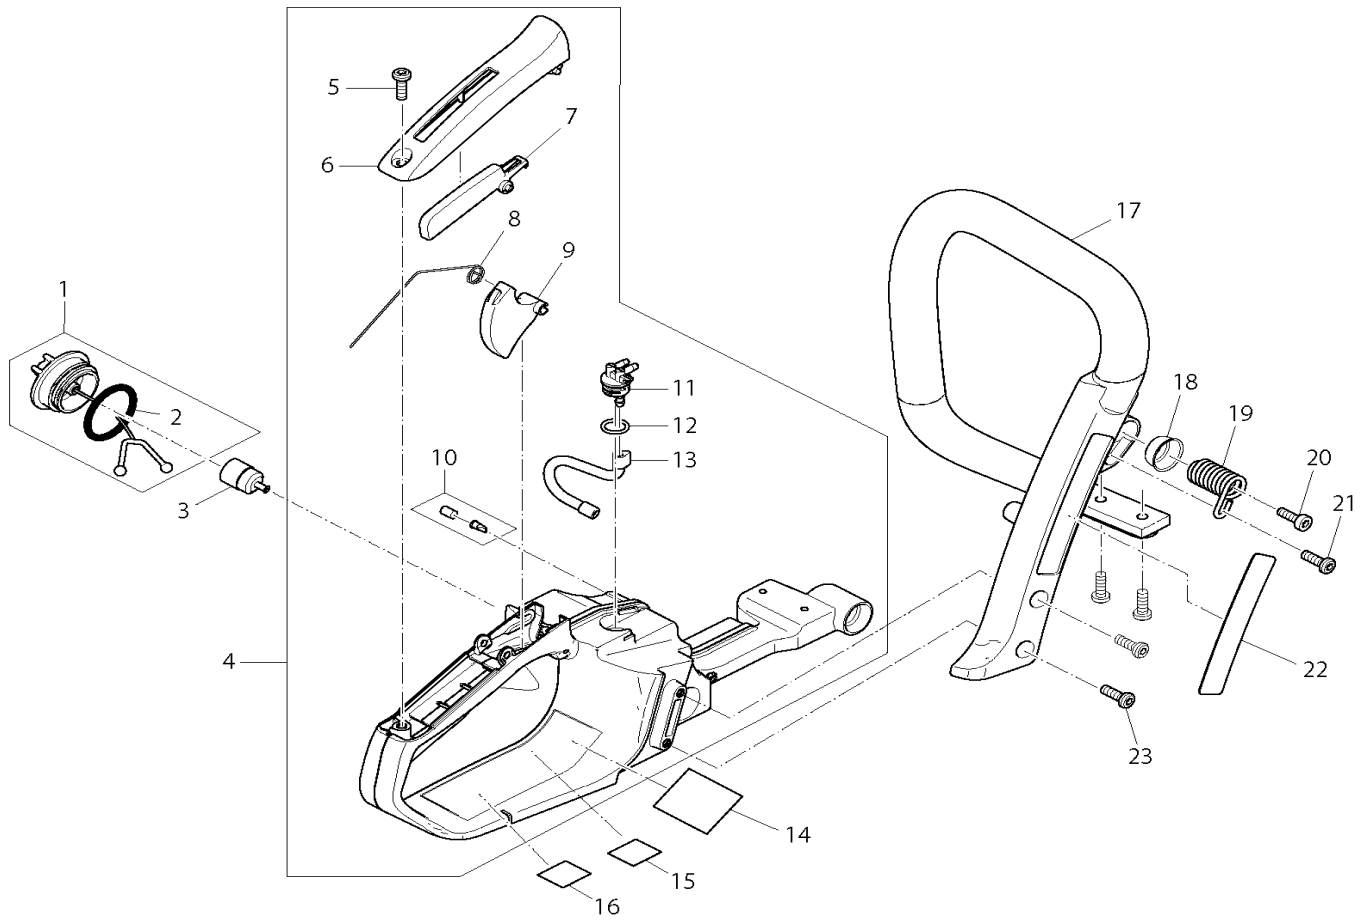

EA3200S

Benzin- Kettensäge 35cm

Pos.	Artikel-Nr.	PG	Bezeichnung	Stk.
208	WJ00096475	1	SCHRAUBE	1
209	WJ00096475	1	SCHRAUBE	1
210	WJ00096475	1	SCHRAUBE	1
211	WJ00001673	6	SICHERUNGSRING	1

*** ZUBEHÖR ***

Z	782026-1		KOMBISCHLUESSEL 13/16	1
Z	783012-5		SCHRAUBENDREHER	1
Z	958092656	30	SAEGEKETTE 40cm 1,3mm 3/8"	1
Z	958290652	29	SAEGEKETTE 35cm 1,1mm 3/8"	1
Z	531290046	99	SAEGEKETTE 30cm 1,1mm 3/8"	1
Z	419559-0	4	SAEGEKETTENSCHUTZ	1
Z	165202-6	35	SAEGESCHIENE 40cm 1,3mm 3/8"	1
Z	165245-8	33	SAEGESCHIENE 30cm 1,1mm 3/8"	1
Z	165246-6	34	SAEGESCHIENE 35cm 1,1mm 3/8"	1

EA3200S

Benzin- Kettensäge 35cm